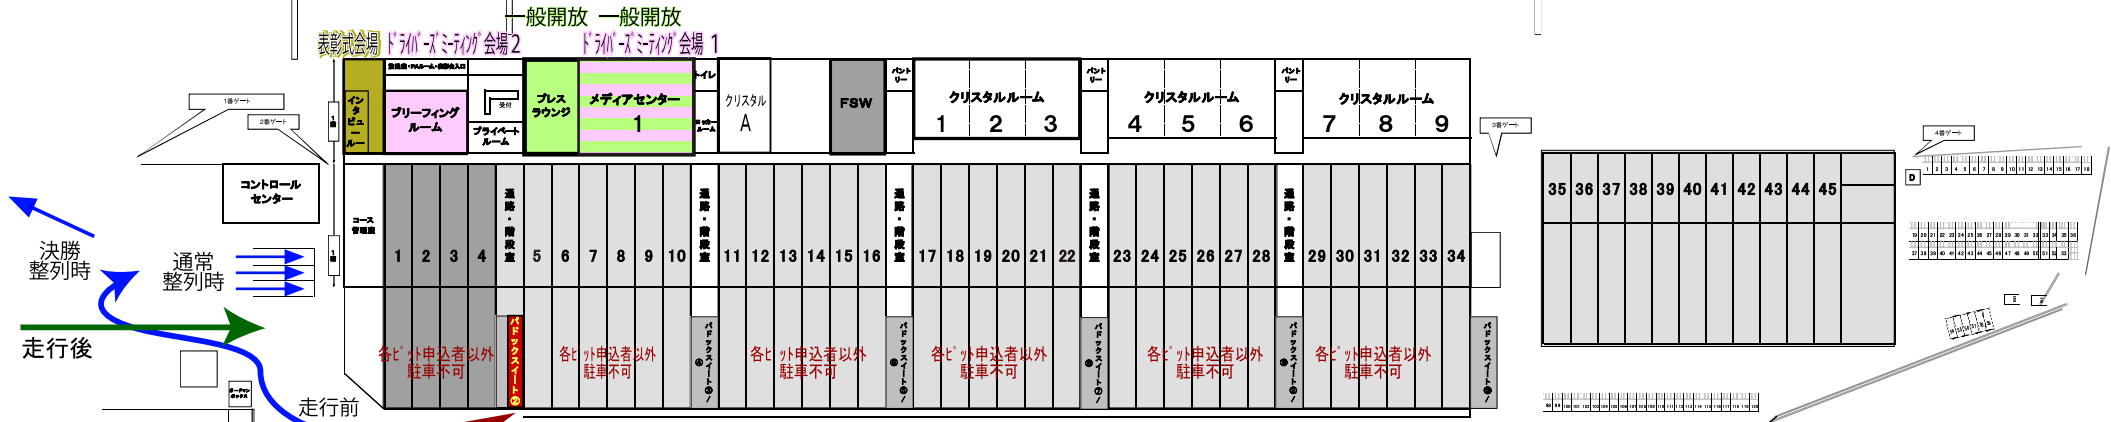

2024.12.28 / パドック図

ALFA ROMEO CHALLENGE 2024 Final ABARTH CHALLENGE 2024 Final ETCC 2024 Vol.11

グランドスタンドもご自由にお入り頂けます。

プレスラウンジ、メディアセンター1を開放しております。
ご観戦・ご休憩にご利用下さい。

ARCA 総合受付

5番ピット斜め前パドックスイート②

車番	ドライバー	チーム	タイム	順位
1	18	30	51	205
2	19	30	51	206
3	20	30	52	207
4	21	37	53	208
5	22	38	54	209
6	23	39	55	210
7	24	40	56	211
8	25	41	57	212
9	26	42	58	213
10	27	43	59	214
11	28	44	60	215
12	29	45	61	216
13	30	46	62	217
14	31	47	63	218
15	32	48	64	219
16	33	49	65	220
17	34	50	66	221

当日の状況により多少変更となる場合がありますのでご了承ください。

運営の円滑化のため
場内の駐車・移動の際は、ゼッケンが
付いている車両を優先頂きますよう
よろしくお願い致します。

各レースのスタート時は、
ピットロードから速やかに
退避して下さい。

ご来場時
(ゲート方面より)