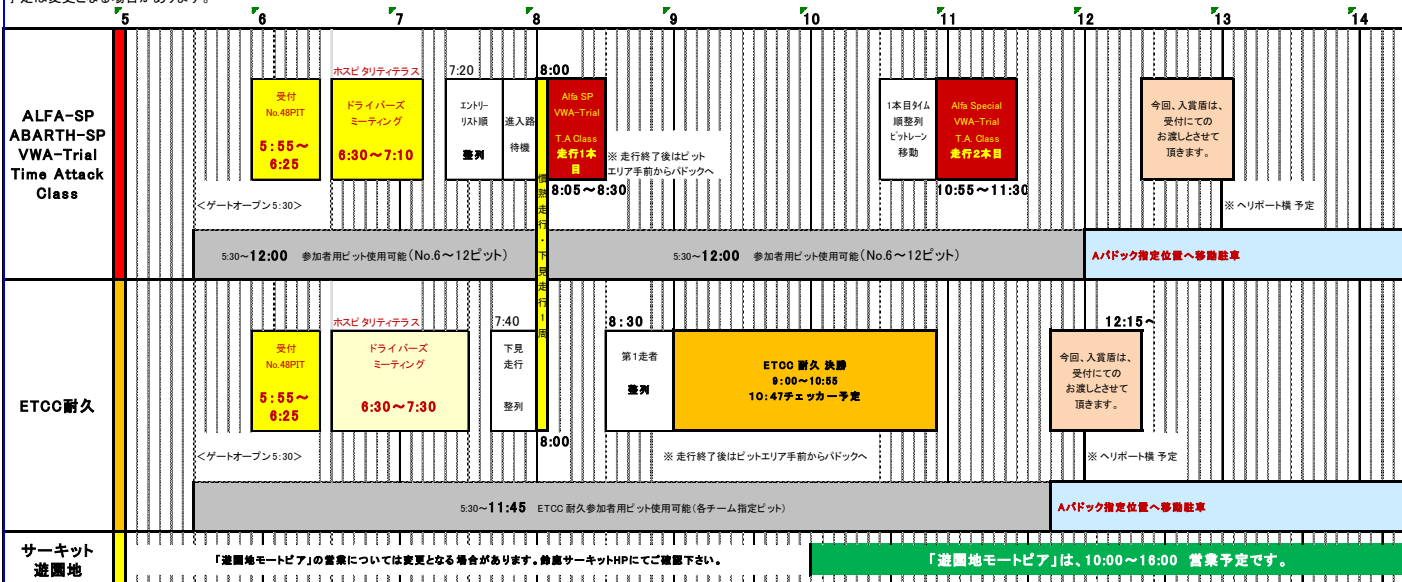

Time Schedule

SUZUKA CIRCUIT Internatinal Racing Course

受付の時間・ドライバースミーティングの時間と開場が変更となりました。

今回、密集を避けるため、表彰式・じゃんけん大会は行わず。入賞盾は受付にてのお渡しとさせていただきますのでご了承下さい。

予定は変更となる場合があります。

<NEXT>

4/29(木祝) 富士スピードウェイ

ALFA ROMEO・ABARTH CHALLENGE 2021 関東Rd.2 / ETCC2021 Vol.5 (Sprint,(Super Cars Battle),VWA-Cup & Trial,POR-Trial)

6/6(日) 岡山国際サーキット

ALFA ROMEO・ABARTH CHALLENGE 2021 関西&九州Rd.2 / ETCC2021 Vol.6 (Sprint,Super Cars Battle,Histic,VWA-Cup & Trial,POR-Trial)

全国ARCA認定協力店リスト

www.alfachallenge.jp

店名	都道府県	TEL	店名	都道府県	TEL	店名	都道府県	TEL
中部			関西					
アルファロメオ岐阜	岐阜県	058-259-3711	イシカワエンジニアリング	神奈川県	045-442-8777	アルファロメオ大阪東	大阪府	06-8784-1009
bingo sport	愛知県	052-797-7557	モトーレン足立	東京都	03-3850-4898	アルファロメオ北大阪	大阪府	06-8857-7788
MOSTAIN MOTOR BAR	富山県	076-452-2660	GARBOX	神奈川県	045-913-3566	アルファロメオ心斎橋	大阪府	06-8531-0188
達坂屋	三重県	059-228-8892	DeeMark	東京都	03-5451-3666	アルファロメオ堺	大阪府	072-265-8838
k-one 瑞穂高社店	愛知県	052-871-5588	Adenau (アデナウ)	東京都	042-519-5763	アルファロメオ芦屋	兵庫県	0798-71-0004
J-WOLF	愛知県	0568-39-5996	BSK	東京都	03-3754-8611	アルファロメオ神戸西	兵庫県	078-926-1011
G-FOXモータークラブ	石川県	076-291-1340	J FACTORY	群馬県	0277-77-0588	アルファロメオ奈良	奈良県	0742-36-8820
アルファロメオ石川	石川県	076-274-4444	ケーアールエム	静岡県	0550-75-3580	ANDARE	兵庫県	0797-82-3977
ルノー岡崎	愛知県	0564-65-5578	ステイール	埼玉県	048-229-2280	ULTIMATE	徳島県	0883-52-5501
T-WEST	愛知県	052-702-5111	サンライズ プルバード 千駄木	東京都	03-3824-0038	Prosper	大阪府	0727-62-6720
ウイングオート	愛知県	052-400-5554	フィールド モーターズスポーツ	神奈川県	042-787-8267	オートモービルズ 天歩	奈良県	0742-64-7027
関東			PAZZO AutoMobiles	埼玉県	048-770-0333	kubo-ya	京都府	0771-24-5333
アツコ インターナショナル	東京都	03-3288-0221	エスケーマツシモ	埼玉県	048-954-7968	UNIT corsauto (コルサート)事業部	広島県	090-9504-7542
ロツコルサ	東京都	0424-43-1066	ジェノヴァ (GENOVA)	東京都	03-5678-4343	BASIS (ベース)	兵庫県	0797-20-1190
RAC(アルエーシー)	東京都	03-5853-0770	garage1/1	静岡県	054-626-8000	Rosso fiore	岡山県	086-282-9788
ラ・コルサ テクニカ	東京都	03-5735-0036	carol racing renault	埼玉県	048-574-8718	Sfida (スフィダ)	奈良県	0745-75-8611
グラート	神奈川県	045-938-4777	S・P・R	東京都	042-556-5903	EURO Stage	岡山県	086-460-3123
TES-factory	神奈川県	045-593-9561	煙野自動車	埼玉県	048-924-2581	ファイティゴ	兵庫県	0798-68-5595
フラミンゴクウオーレ	埼玉県	0489-59-0800	TEZZO BASE サービスファクトリー	神奈川県	045-948-5535	ドライブ	愛媛県	089-994-8370
Garage.S.T.M	神奈川県	0466-31-2877	ダクトレーディング	栃木県	028-664-2363	Bon Racing(ボンレーシング)	大阪府	072-336-3219
シロガネメンテナンスガレージ	東京都	03-5926-3800	Hitotsuyama GmbH	静岡県		アルツ・モーターレンバウ	大阪府	072-750-3646
スポルティバ(sportiva)	茨城県	029-875-9337	アルナージュ	静岡県	054-257-4595	芦村モーターズ	和歌山県	073-499-6734
アルファロメオ江戸川	東京都	03-3856-8989	スピニングガレージ	神奈川県	042-780-8198	エハーグリーンコーポレーション	広島県	084-983-0036
アルファロメオつくば	茨城県	029-860-5555	ガレージマヤ OUTER PLUS	千葉県	043-286-2444	アウトモレ (AUTUMORE)	広島県	082-942-6640
ロツン・エ・ネロ	東京都	03-5871-0207	プログレスショップリンク	千葉県	0478-46-7644	九州		
Miraoolare	神奈川県	045-849-3031	K&K design	埼玉県	048-299-5976	K2 sports	福岡県	092-922-4279
アウトスペース	静岡県	0550-84-6677	アルファロメオ高前	群馬県	027-364-9120	テクニカルオートヒグチ	福岡県	092-707-8141
オートプロ	東京都	03-3806-9966	ABARTH 高前	群馬県	027-362-9100