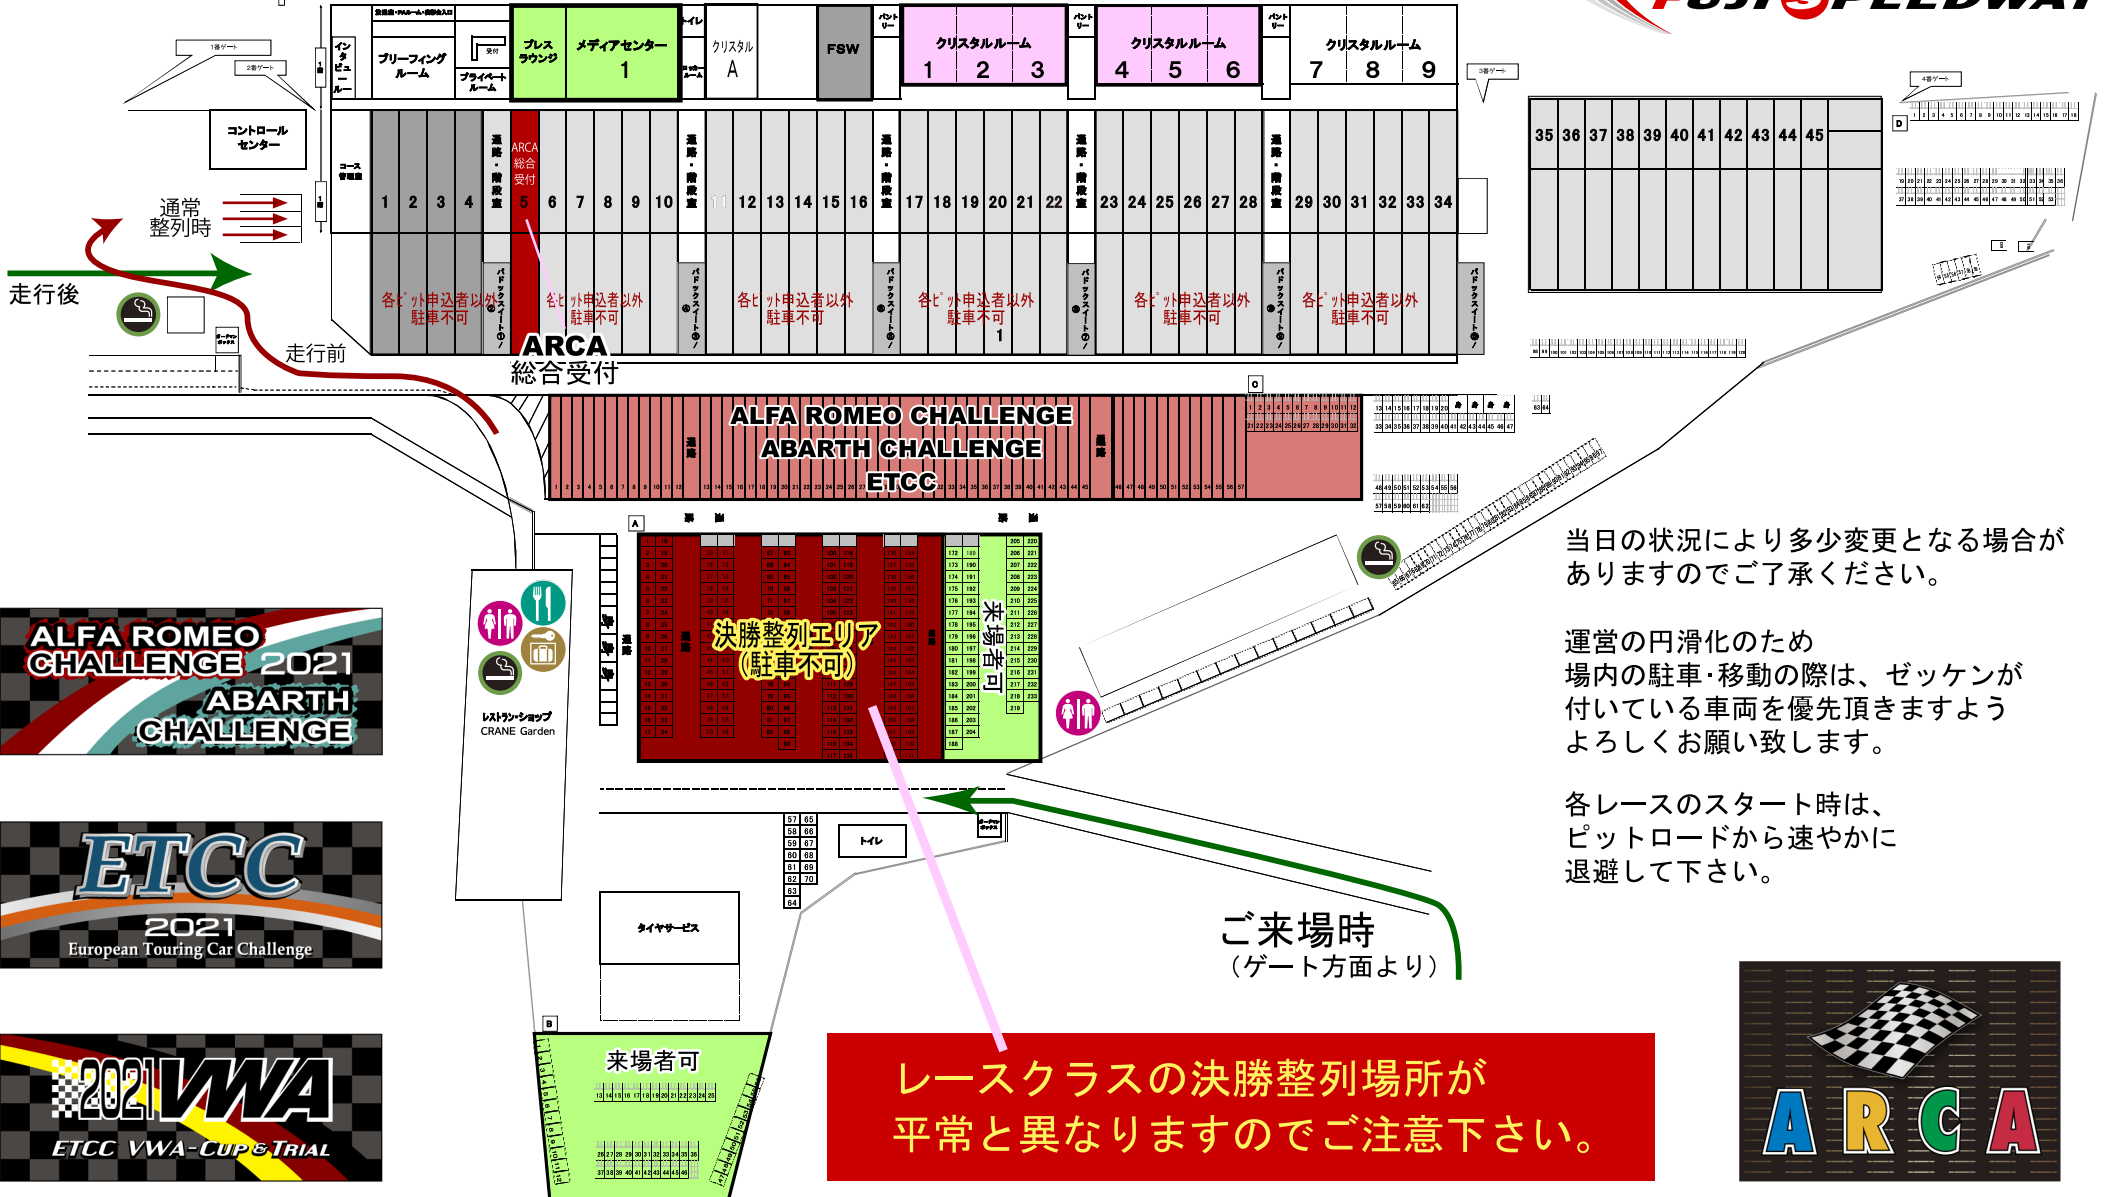

2021.4.29 / パドック図

グラウンドスタンドもご自由にお入り頂けます。

ALFA ROMEO CHALLENGE 2021
 ABARTH CHALLENGE 2021
 Kanto Rd.2
 ETCC 2021 Vol.5

プレスラウンジ、メディアセンター1を開放しております。
 ご観戦・ご休憩にご利用下さい。

じゃんけん大会
 表彰式 1・2・3

一般開放 一般開放

当日の状況により多少変更となる場合がありますのでご了承ください。

運営の円滑化のため
 場内の駐車・移動の際は、ゼッケンが
 付いている車両を優先頂きますよう
 よろしくお願い致します。

各レースのスタート時は、
 ピットロードから速やかに
 退避して下さい。